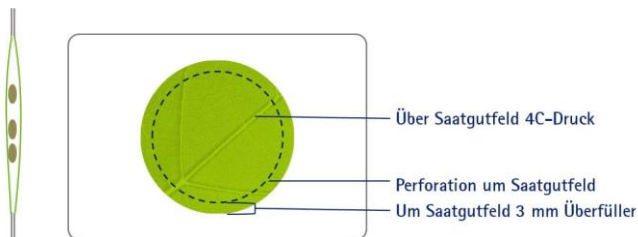

Material

- Naturpapier, naturweiß, 120 g/m²
- Leim, auf natürlicher Basis

Saatgut

- Keimfähigkeit im Produkt > 80%
- Haltbarkeit der verarbeiteten Samen ca. 1 Jahr
- Saatgut ist gentechnikfrei

Funktion

Saatgutfeld an Perforation aus der Karte lösen,
Samen in Erde einbringen,
gießen,
nach einigen Tagen keimen die ersten Samen

Druckdaten

- Direkt über dem Saatgut am besten 4C Druck, damit das Saatgut nicht durchscheint
- Keine feine Schrift direkt auf dem Samenfeld
- Toleranz von ca. 2 mm beachten!

Tipp Empfehlung zur Gestaltung: Grafisch immer auf Samen hinweisen

Fertigung

- Bestehende Stanzen können genutzt werden, sprechen Sie uns gerne an!
- Individuelle Stanzen und Freiformen sind möglich. Wir beraten Sie gerne!
- Mindestmaß für Produkte 35 x 35 mm
- Als Keimhilfe ist eine Vorperforation über dem Saatgutfeld möglich

Timing

- 3-4 Wochen nach Dateneingang

Tipp

- Response-Erhöhung 15-20 %
- Natürliches Produkt mit hohem Involvement
- Gimmick im Postkartenmailing (keine Kuvertierung etc.)

Mindestbestellmenge

- 500 Stück